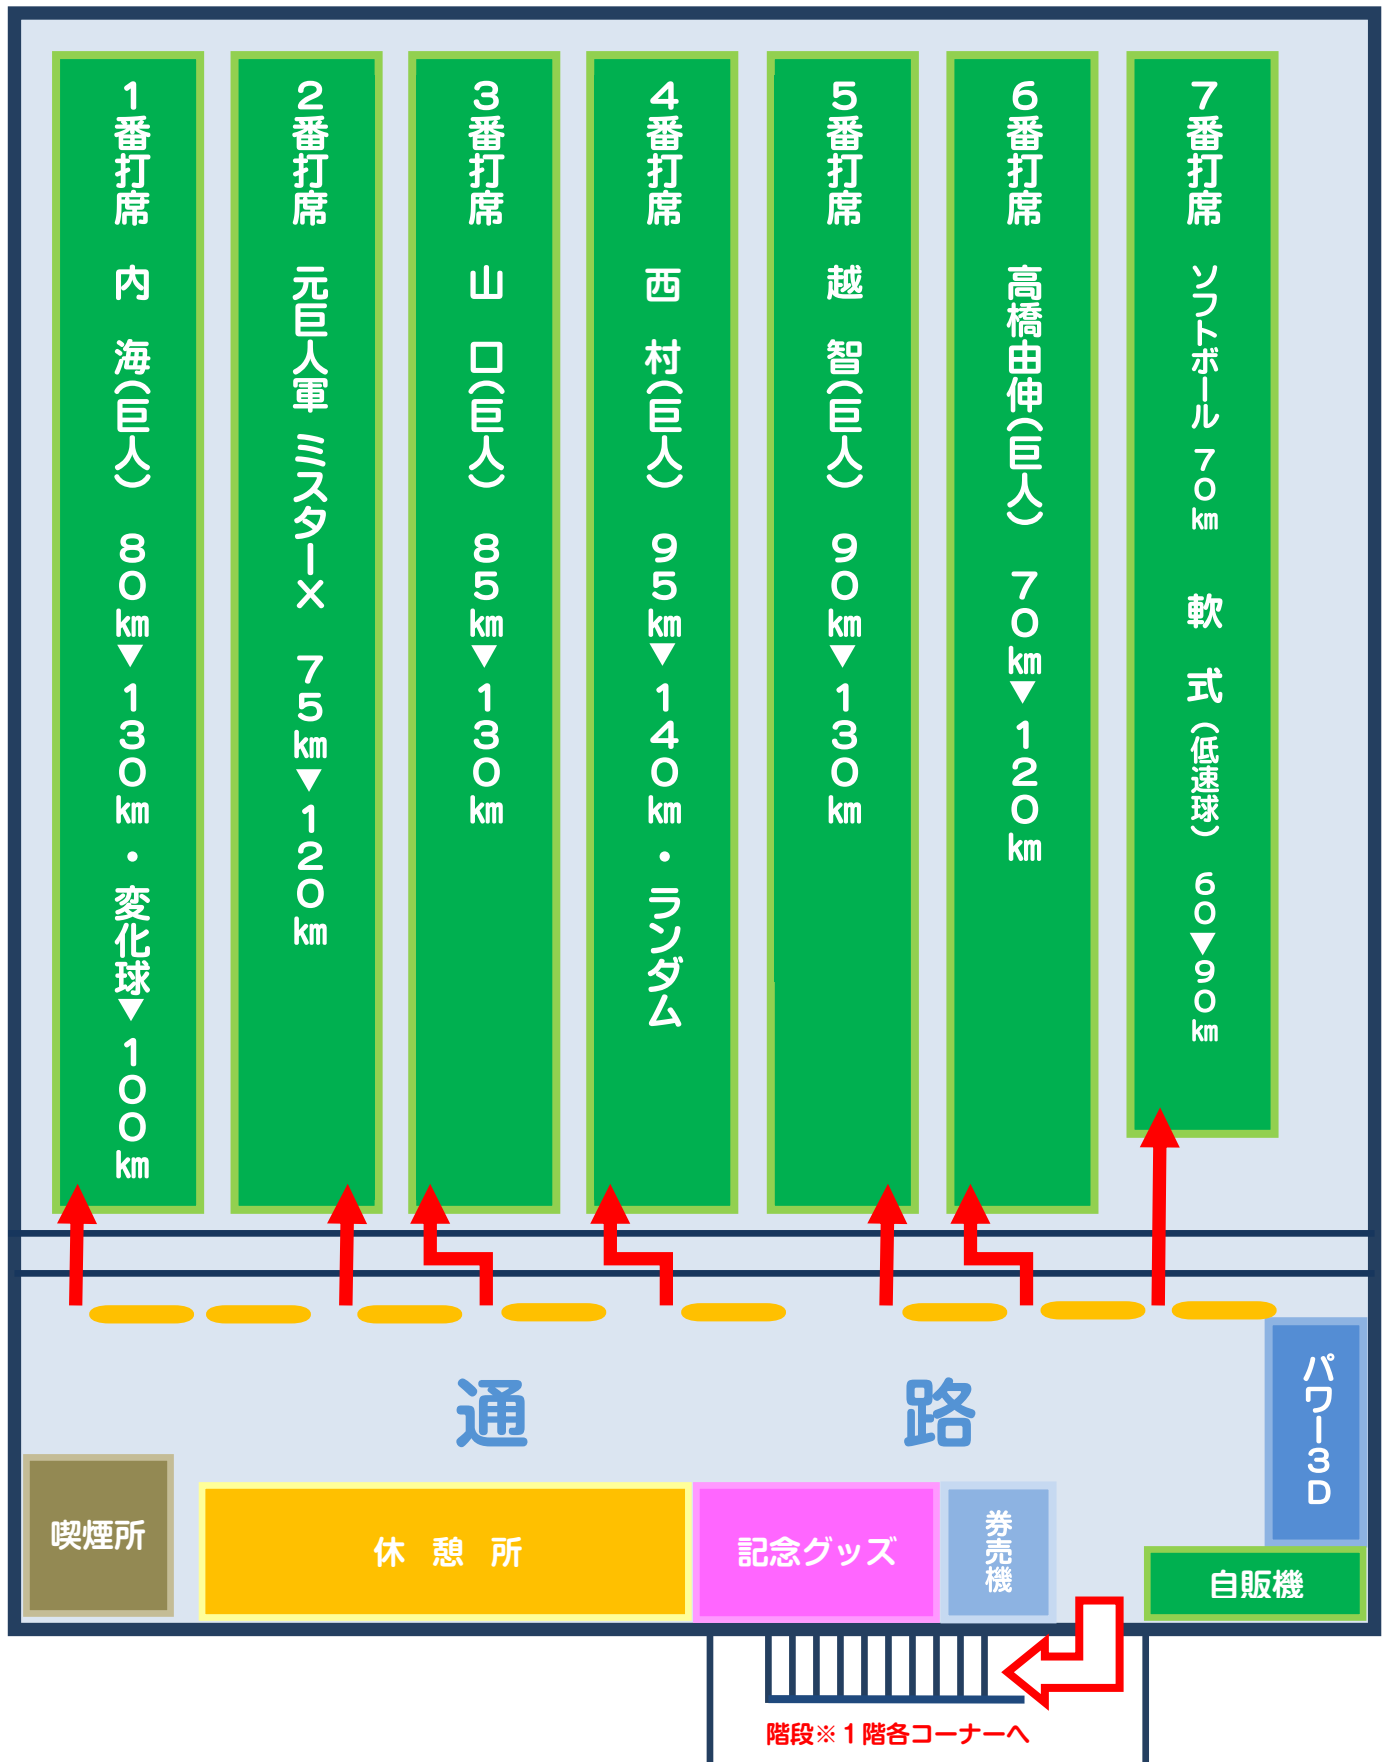

# 2階バッティングコーナー案内図

順番待ちは各打席の入り口右側のポールにお座りになってお待ちください